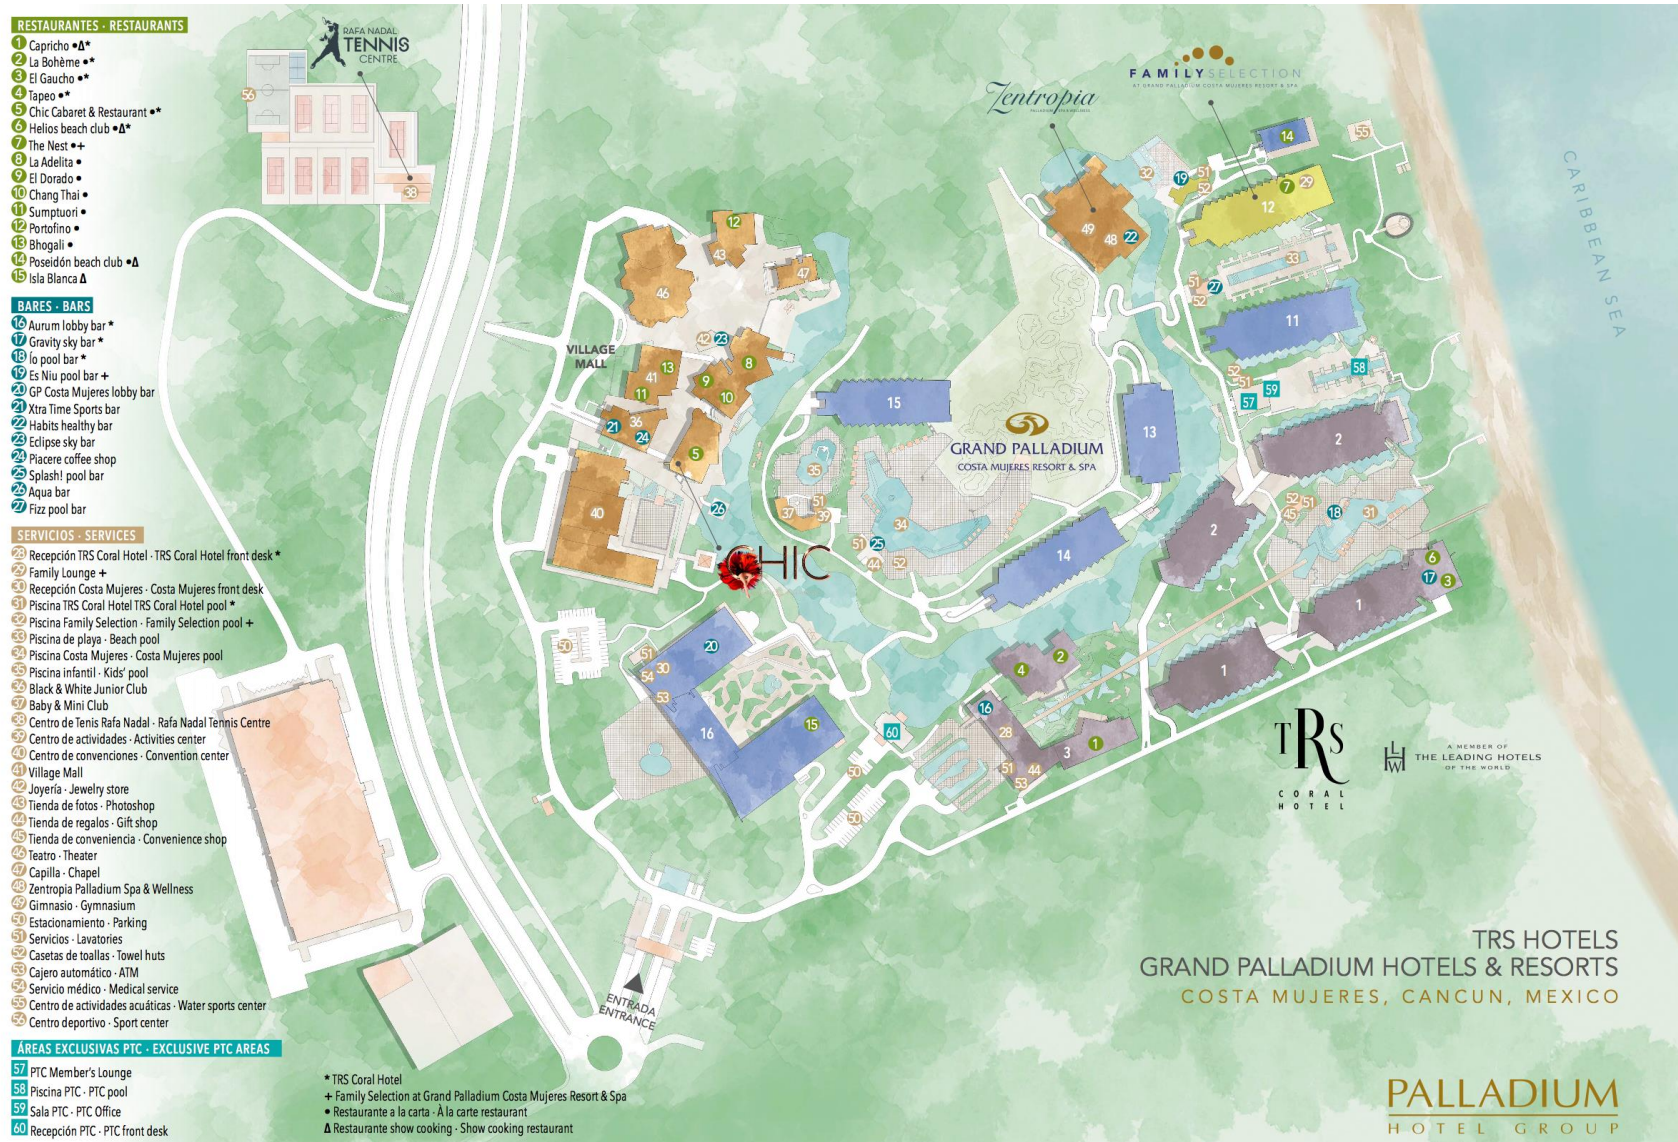

MICE
BY PALLADIUM

EVENTOS Y CONVENCIONES

FACT SHEET

GRAND PALLADIUM COSTA MUJERES
RESORT AND SPA

INFORMACIÓN DEL HOTEL

GRAND PALLADIUM COSTA MUJERES

- 5 ESTRELLAS
- CADENA PALLADIUM HOTEL GROUP
- INAUGURADO EL 2018
- 673 HABITACIONES
- 5 MEETING ROOMS
- SALÓN MÁS GRANDE: 995.7 M2 (890 PERSONAS ESTILO AUDITORIO)
- NUMERO DE BREAK OUTS: 5
- DIRECCIÓN: Vialidad Paseo Mujeres, Municipio de las Mujeres, 77440, Quintana Roo, Mexico.
- GPS POS: 21.267613,-86.816877
- MONEDA LOCAL: MXN
- RESERVA DE GRUPOS: mice.cm@palladiumhotegroup.com

Costa Mujeres, Cancún

MAPA DEL HOTEL

HABITACIONES

GRAND PALLADIUM
COSTA MUJERES RESORT & SPA

MICE
BY PALLADIUM

CATEGORÍA	MÁXIMA OCUPACIÓN	TIPO DE CAMA		
		KING	TWIN	TOTAL
• Junior Suite	3 adultos	385	213	598
• Junior Suite Swim-up	3 adultos	4	4	8
• Loft Suite	3 adultos	32	22	54
• Ambassador Suite	3 adultos	6	2	8
• Ambassador Swim-up Suite		2		2
• Signature Swim-up Suite			2	2
• Residence Signature			1	1
		429	244	673

SALONES PARA CONVENCIONES

MICE
BY PALLADIUM

SALONES PARA CONVENCIONES

SALONES	TAMAÑO M2	TAMAÑO FT	AUDITORIO	ESCUELA	HERRADURA	RUSO	BANQUETE	COCKTAIL	ANCHO (M)	LARGO (M)	ALTURA (M)	LUZ NATURAL
Salón (A+B+C+D+E)	995.7	10642.97	890	640	-	-	700	900	22.12	44.70	5.90	Tragaluz
Ruby (A)	186.4	1797.79	150	90	54	60	90	150	14	11.93	5.90	Tragaluz
Emerald (B)	136.91	1535.58	150	90	54	60	90	150	14	10.19	5.90	Tragaluz
Ruby + Emerald (A+B)	322.95	3333.37	300	180	-	-	180	300	14	22.12	5.90	Tragaluz
Diamond (C)	223.5	2380.98	200	150	78	84	170	220	10	22.12	5.90	Tragaluz
Pearl (D)	223.5	2380.98	200	150	78	84	170	220	10	22.12	5.90	Tragaluz
Sapphire (E)	225.75	2476.22	200	150	78	84	170	220	10.4	22.12	5.90	Tragaluz
Diamond + Pearl + Sapphire (C+D+E)	672.75	7245.31	600	450	-	-	510	700	22.12	30.43	5.90	Tragaluz