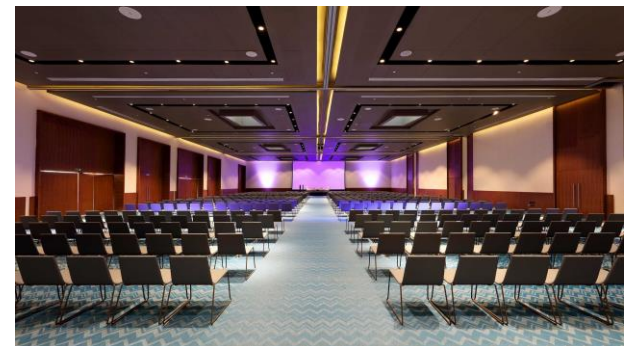

DIAGRAMA DE SALONES