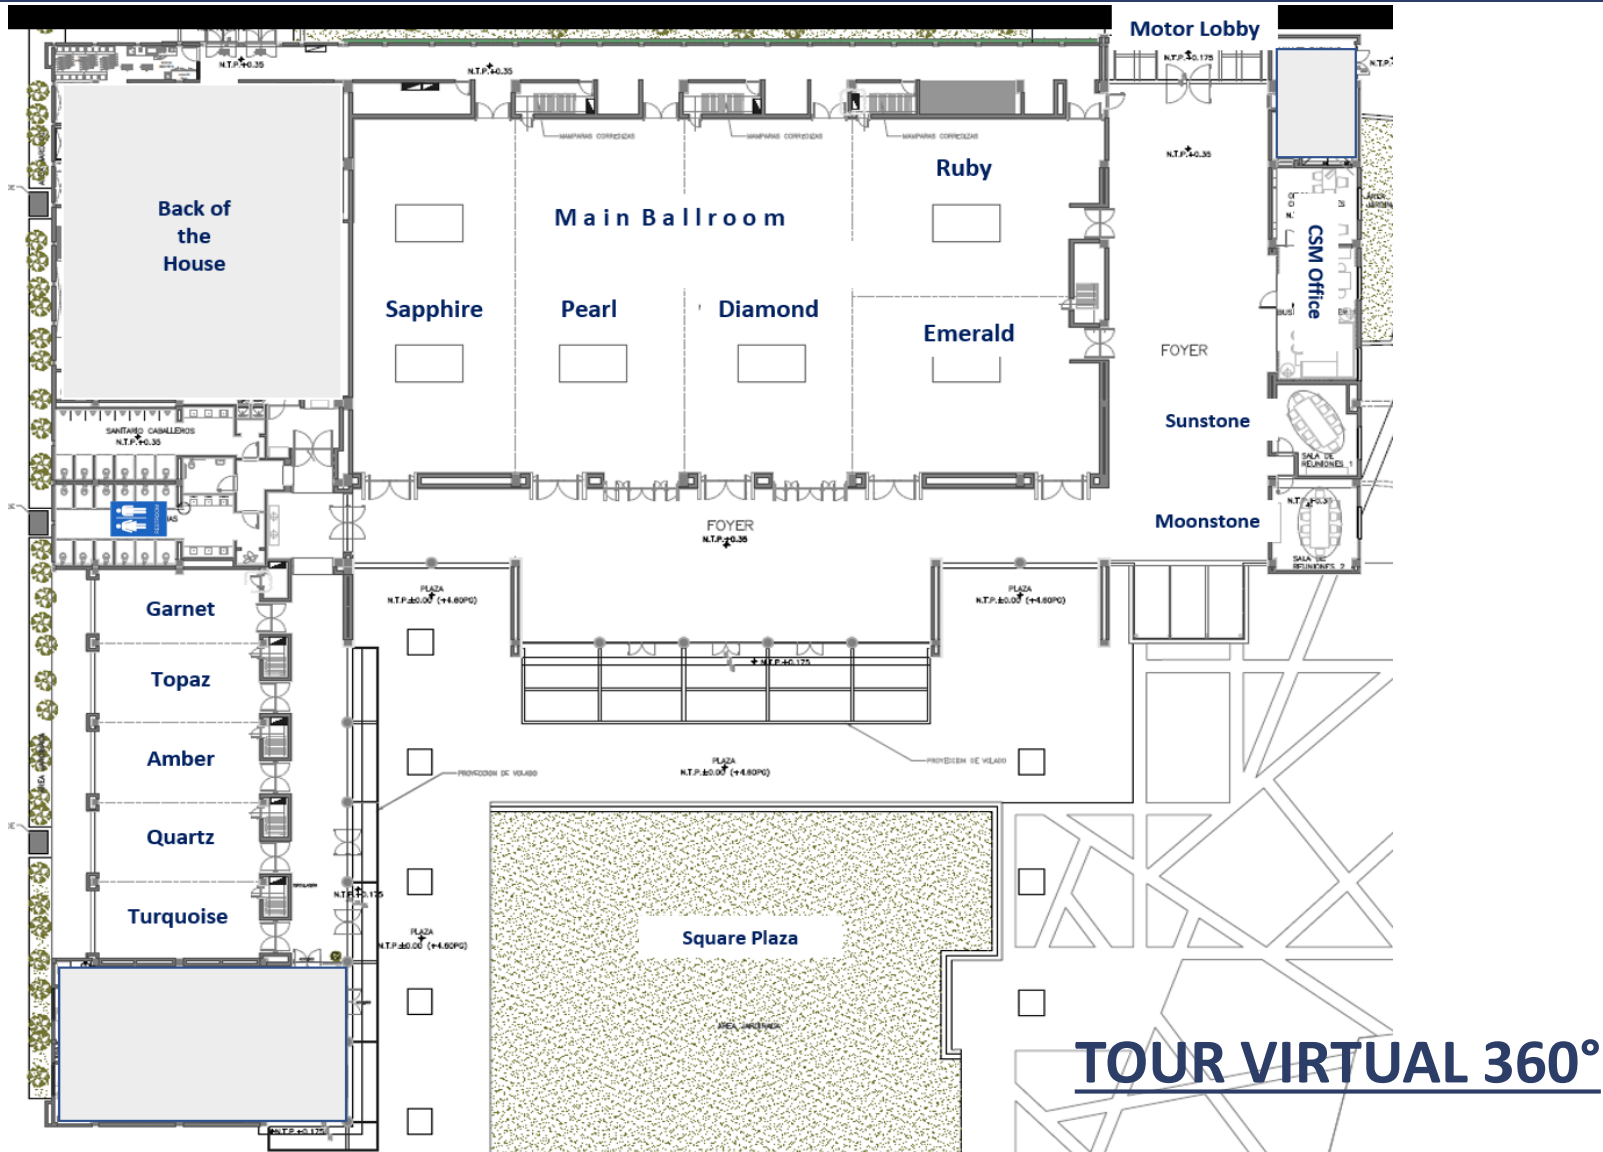

DIAGRAMA DE SALONES